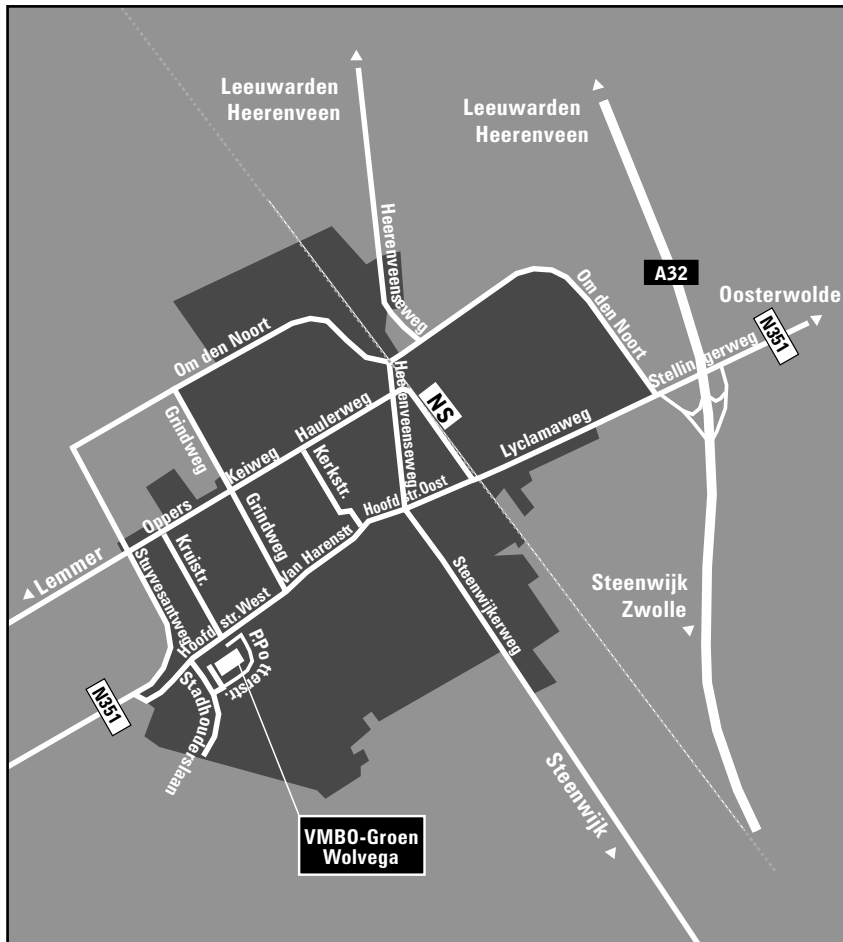

Routebeschrijving

AOC Terra

VMBO-Groen Wolvega

Paulus Potterstraat 33
Postbus 147
8470 AC Wolvega
T (0561) 61 88 18
F (0561) 61 84 48
E vmbogroen.wolvega@aac-terra.nl

Per trein

U loopt voor het station naar links. U loopt rechtdoor tot Hoofdstraat-Oost. Hier gaat u rechtsaf. Vervolg deze weg door het centrum. De weg gaat over via de Van Harenstraat in Hoofdstraat-West. U steekt de Grindweg over. De eerste zijweg links is de Stadhouderslaan. Hier gaat u in. Direct aan uw linkerhand ziet u de school. Ga hier links, naar de hoofdingang.

Per auto

Komende vanuit zowel Zwolle als Heerenveen neemt u vanaf de A32 de afslag Wolvega-Oosterwolde. Onder bij het viaduct gaat u richting Wolvega. U volgt de borden Emmeloord en gaat over de ringweg tot het bord einde Wolvega. Daarna neemt u de eerste weg links en gaat Wolvega weer in. Daarna eerste weg rechts en u ziet de school aan de linkerkant.

Komende vanaf Oosterwolde volgt u bovenstaande beschrijving vanaf zin 3.

Komende vanuit Emmeloord volgt u de N351 (Peter Stuyvesantweg). Neem de eerste afslag Wolvega: Hoofdstraat-West. U gaat de eerste weg rechts in: Stadhouderslaan. Zie verder hierboven.